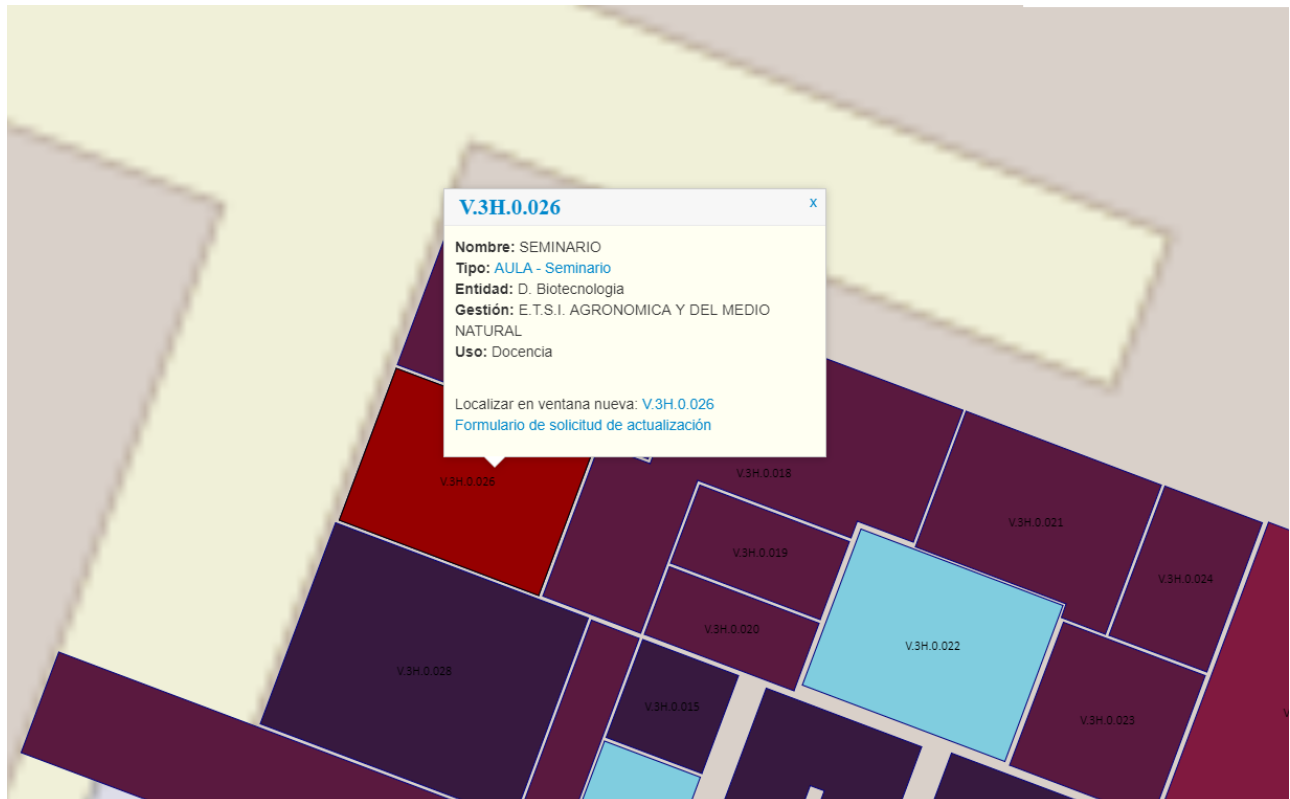

Una vez realizada la búsqueda, aparecen los resultados en el apartado "Resultados de la búsqueda":

Búsqueda de Espacios ? Ayuda

Búsqueda -

Propietario: Tipo:

Subtipo: Campus:

Edificio: Planta:

Nombre:

Disponibilidad +

Capacidad Aula +

Resultados de la búsqueda

Cód. UPV ^	Nombre	Localización	Propietario
V.3H.0.026	SEMINARIO	VERA 3H Planta Baj	DB
V.3J.1.036	SEMINARIO	VERA 3J Planta 1ª	DB

1-2 de 2

Para cada espacio encontrado en la búsqueda, aparecen los siguientes iconos:

Mapa: Se abre una nueva pestaña en el navegador con un mapa con la situación del espacio

Para obtener más información del espacio, podemos hacer zoom y pulsar sobre el mismo.

Detalle: ver detalle del espacio